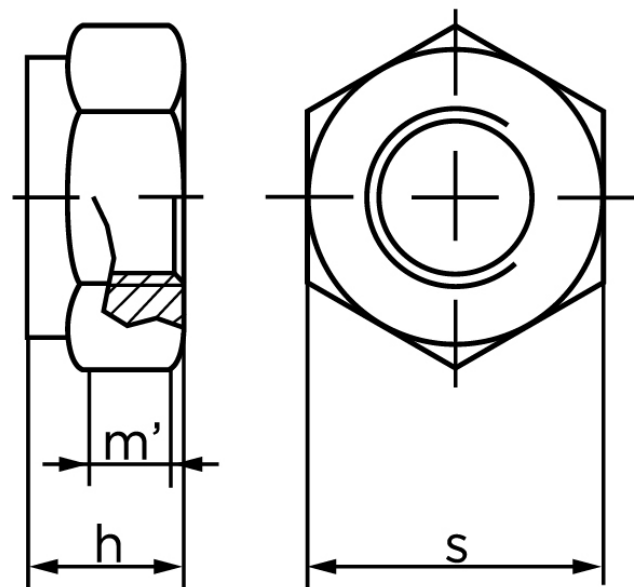

## Klemlåsemøtrik DIN 980 Helmetallisk Varmforzinket Stål Kl. 8 M24

SKU: 009808240240000

GTIN:

Norm	DIN 980
Dimensions	24
$h_{max.}$	24
$m'_{min.}$ ISO/DIN	16.16/13.2
S980/6925	36

Bemærk disse data er vejlede, og informationerne skal anses som vejledende, Bolte.dk stiller ingen garanti eller kan stilles til ansvar for overstående datatabel. Er du i tvivl så kontakt os på 75154999.