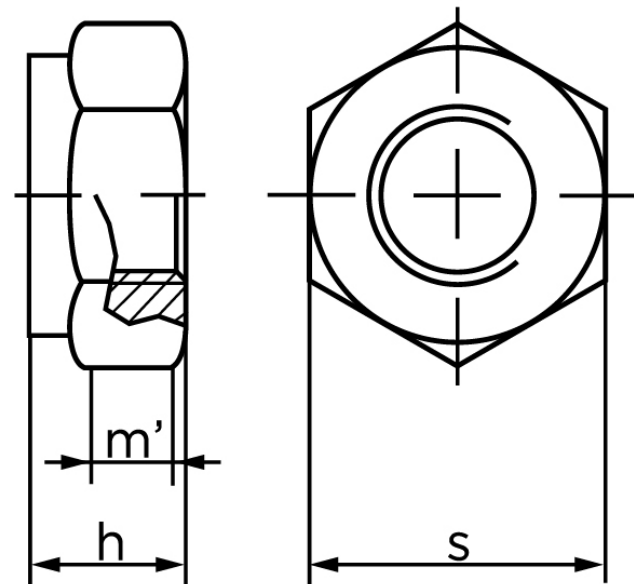

Klemlåsemøtrik DIN 980 Rustfri A2 (Helmetalisk) Med 3-Punkts Kryds Type V M24 (25 Stk) Med 3-Punkts Kryds

SKU: 009809240240000

GTIN:

Norm	DIN 980
Dimensions	24
$h_{\max}$.	24
$m'_{\min}$. ISO/DIN	16.16/13.2
S980/6925	36

Bemærk disse data er vejlede, og informationerne skal anses som vejledende, Bolte.dk stiller ingen garanti eller kan stilles til ansvar for overstående datatabel. Er du i tvivl så kontakt os på 75154999.

Vil du vide mere om dette produkt

Forespørg pris her