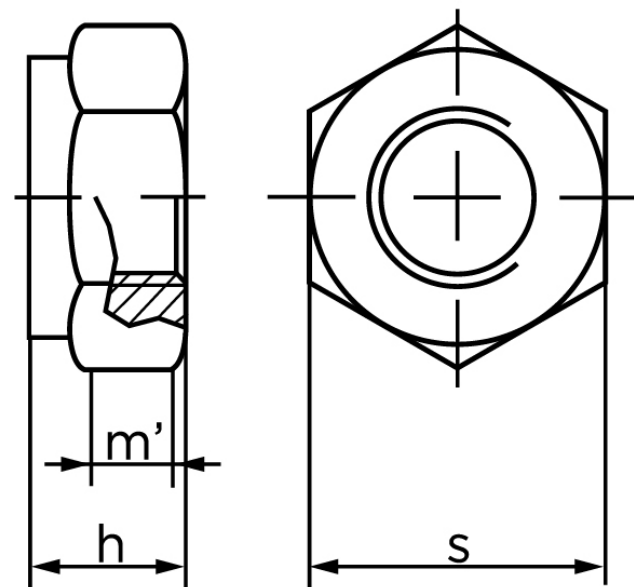

## Klemlåsemøtrik DIN 980 Elforzinket Stål Kl. 8 (Helmetalisk) Type V M30 (10 Stk)

SKU: 009808150300000

GTIN:

Norm	DIN 980
Dimensions	30
$h_{max.}$	30
$m'_{min.}$ ISO/DIN	19.44/16.5
S980/6925	46

Bemærk disse data er vejlede, og informationerne skal anses som vejledende, Bolte.dk stiller ingen garanti eller kan stilles til ansvar for overstående datatabel. Er du i tvivl så kontakt os på 75154999.