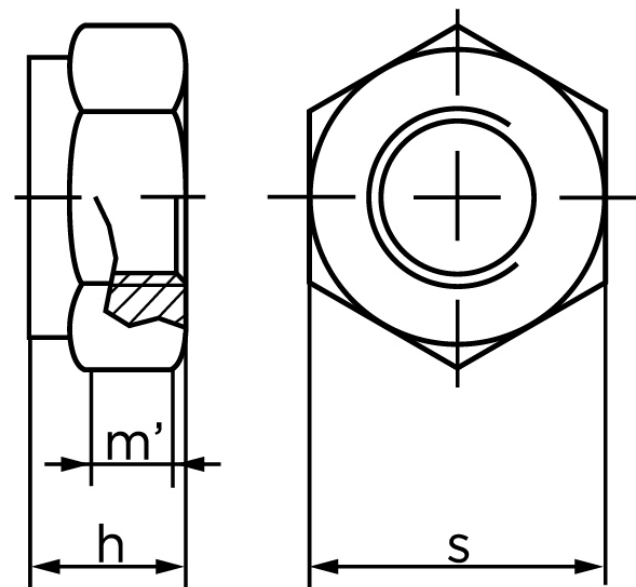

Klemlåsemøtrik DIN 980 Elforzinket Stål Kl. 8 (Helmetalisk) Med Fingevind Type V M30x2 (10 Stk)

SKU: 009808180300200

GTIN:

Norm	DIN 980
Dimensions	30
$h_{max.}$	30
$m'_{min.}$ ISO/DIN	19.44/16.5
S980/6925	46

Bemærk disse data er vejlede, og informationerne skal anses som vejledende, Bolte.dk stiller ingen garanti eller kan stilles til ansvar for overstående datatabel. Er du i tvivl så kontakt os på 75154999.

Vil du vide mere om dette produkt
Forespørg pris her