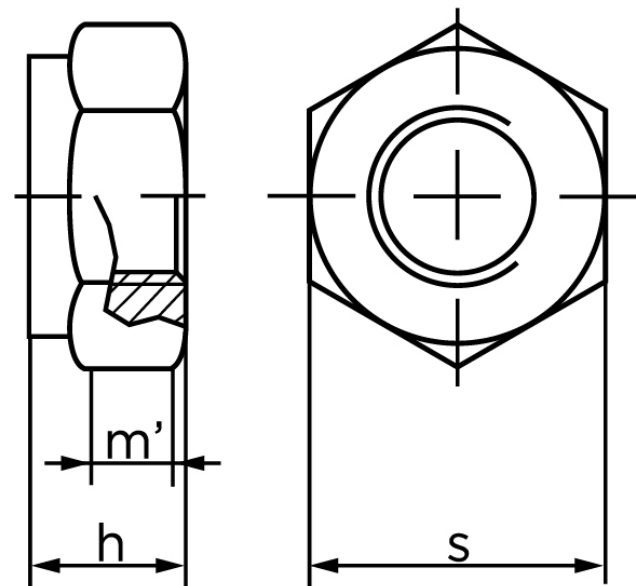

Klemlåsemøtrik DIN 980 Elforzinket Stål Kl. 10 (Helmetalisk) Type V M36 (10 Stk)

SKU: 009801140360000

GTIN:

Norm	DIN 980
Dimensions	36
$h_{max.}$	36
$m'_{min.}$ ISO/DIN	23.52/19.8
S980/6925	55

Bemærk disse data er vejlede, og informationerne skal anses som vejledende, Bolte.dk stiller ingen garanti eller kan stilles til ansvar for overstående datatabel. Er du i tvivl så kontakt os på 75154999.