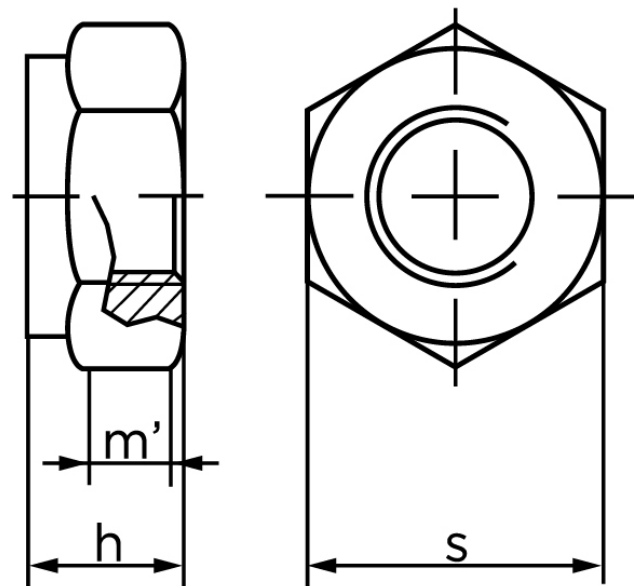

Klemlåsemøtrik DIN 980 Elforzinket Stål Kl. 8 (Helmetalisk) Type V M36 (10 Stk)

SKU: 009808150360000

GTIN:

Norm	DIN 980
Dimensions	36
$h_{max.}$	36
$m'_{min.}$ ISO/DIN	23.52/19.8
S980/6925	55

Bemærk disse data er vejlede, og informationerne skal anses som vejledende, Bolte.dk stiller ingen garanti eller kan stilles til ansvar for overstående datatabel. Er du i tvivl så kontakt os på 75154999.