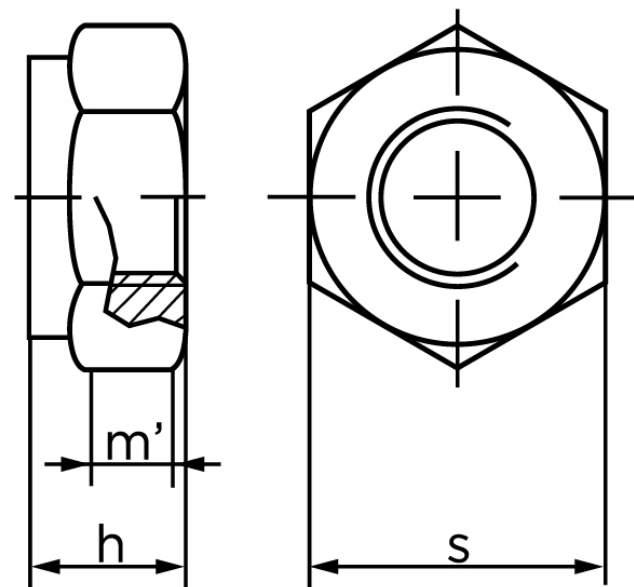

Klemlåsemøtrik DIN 980 Helmetallisk Varmforzinket Stål Kl. 8 M5

SKU: 009808240050000

GTIN:

Norm	DIN 980
Dimensions	5
$h_{max.}$	5,1
$m'_{min.}$ ISO/DIN	3.52/2.75
S980/6925	8

Bemærk disse data er vejlede, og informationerne skal anses som vejledende, Bolte.dk stiller ingen garanti eller kan stilles til ansvar for overstående datatabel. Er du i tvivl så kontakt os på 75154999.