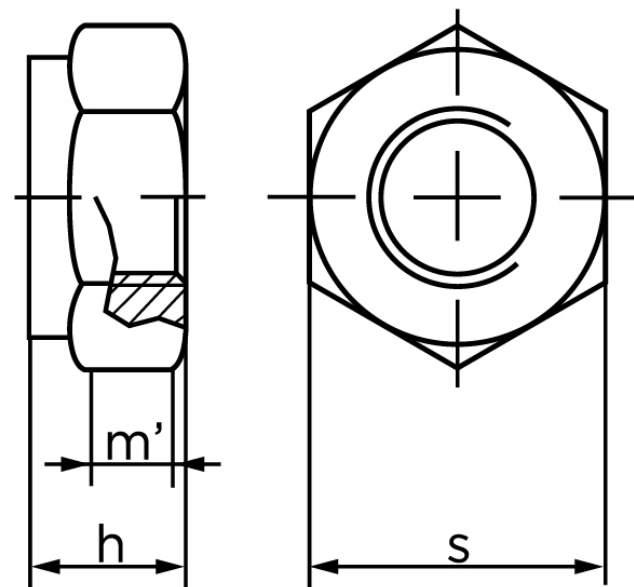

## Klemlåsemøtrik DIN 980 Elforzinket Stål Kl. 8 (Helmetalisk) Type V M6 (1000 Stk)

SKU: 009808150060000

GTIN:

Norm	DIN 980
Dimensions	6
$h_{max.}$	6
$m'_{min.}$ ISO/DIN	3.92/3.3
S980/6925	10

Bemærk disse data er vejlede, og informationerne skal anses som vejledende, Bolte.dk stiller ingen garanti eller kan stilles til ansvar for overstående datatabel. Er du i tvivl så kontakt os på 75154999.