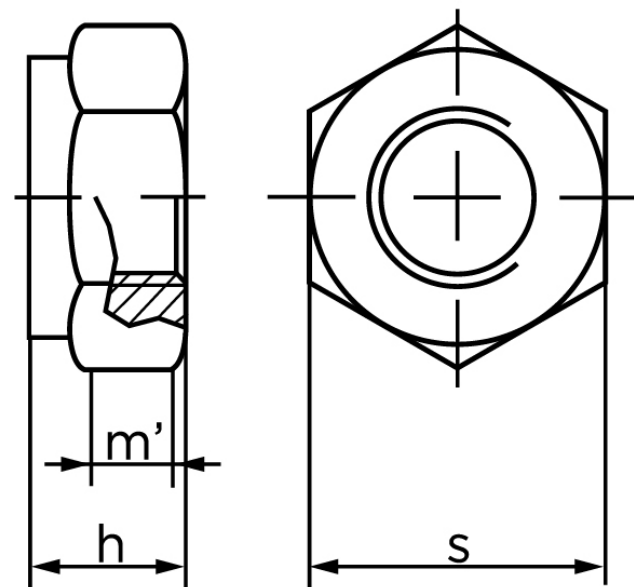

Klemlåsemøtrik DIN 980 Elforzinket Stål Kl. 8 (Helmetalisk) Type V M6 (100 Stk)

SKU: 009808159060000

GTIN:

Norm	DIN 980
Dimensions	6
$h_{max.}$	6
$m'_{min.}$ ISO/DIN	3.92/3.3
S980/6925	10

Bemærk disse data er vejlede, og informationerne skal anses som vejledende, Bolte.dk stiller ingen garanti eller kan stilles til ansvar for overstående datatabel. Er du i tvivl så kontakt os på 75154999.