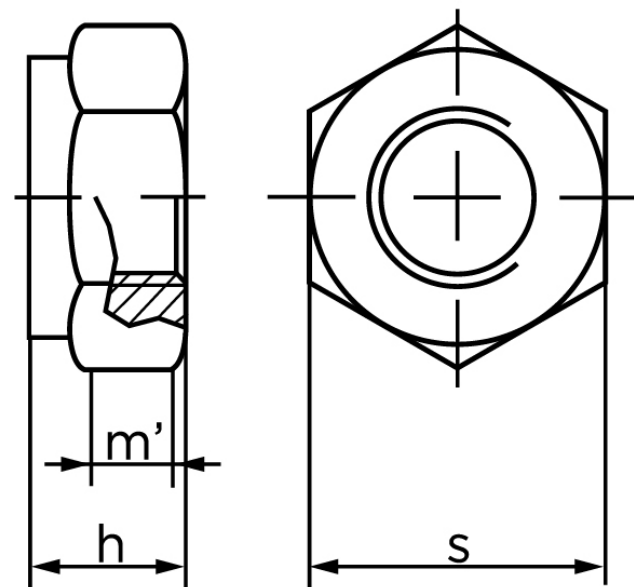

Klemlåsemøtrik DIN 980 Helmetallisk Varmforzinket Stål Kl. 8 M6

SKU: 009808240060000

GTIN:

Norm	DIN 980
Dimensions	6
$h_{max.}$	6
$m'_{min.}$ ISO/DIN	3.92/3.3
S980/6925	10

Bemærk disse data er vejlede, og informationerne skal anses som vejledende, Bolte.dk stiller ingen garanti eller kan stilles til ansvar for overstående datatabel. Er du i tvivl så kontakt os på 75154999.