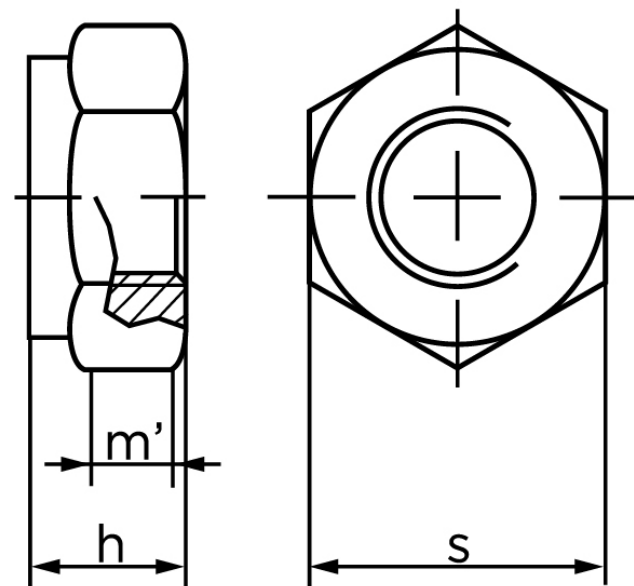

Klemlåsemøtrik DIN 980 Rustfri A2 (Helmetalisk) Med 3-Punkts Kryds Type V M6 (1000 Stk) Med 3-Punkts Kryds

SKU: 009809240060000

GTIN:

Norm	DIN 980
Dimensions	6
$h_{\max.}$	6
$m'_{\min.}$ ISO/DIN	3.92/3.3
S980/6925	10

Bemærk disse data er vejlede, og informationerne skal anses som vejledende, Bolte.dk stiller ingen garanti eller kan stilles til ansvar for overstående datatabel. Er du i tvivl så kontakt os på 75154999.

Vil du vide mere om dette produkt

Forespørg pris her