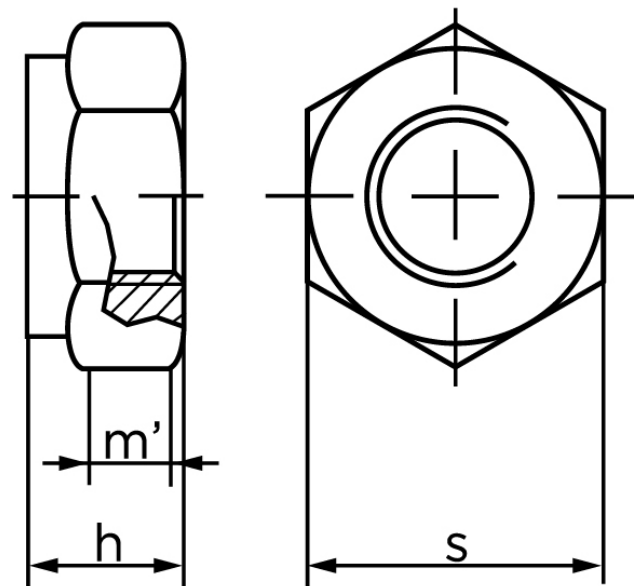

Klemlåsemøtrik DIN 980 Elforzinket Stål Kl. 8 (Helmetalisk) Type V M8 (500 Stk)

SKU: 009808150080000

GTIN:

Norm	DIN 980
Dimensions	8
$h_{max.}$	8
$m'_{min.}$ ISO/DIN	5.15/4.4
S980/6925	13

Bemærk disse data er vejlede, og informationerne skal anses som vejledende, Bolte.dk stiller ingen garanti eller kan stilles til ansvar for overstående datatabel. Er du i tvivl så kontakt os på 75154999.