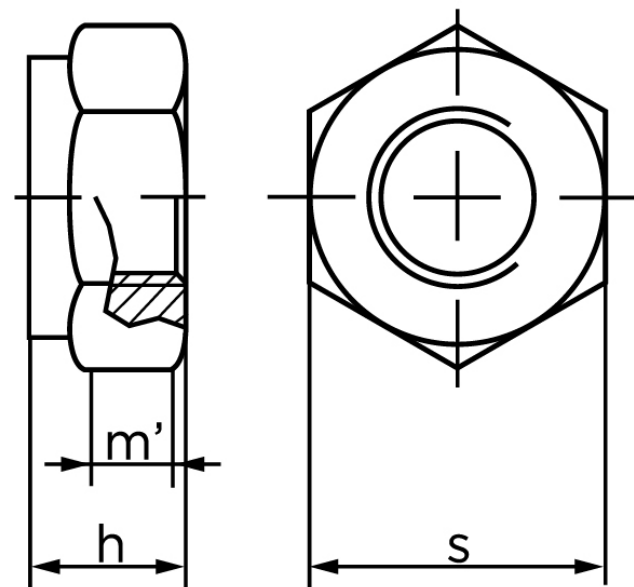

## Klemlåsemøtrik DIN 980 Helmetallisk Varmforzinket Stål Kl. 8 M8

SKU: 009808240080000

GTIN:

Norm	DIN 980
Dimensions	8
$h_{max.}$	8
$m'_{min.}$ ISO/DIN	5.15/4.4
S980/6925	13

Bemærk disse data er vejlede, og informationerne skal anses som vejledende, Bolte.dk stiller ingen garanti eller kan stilles til ansvar for overstående datatabel. Er du i tvivl så kontakt os på 75154999.