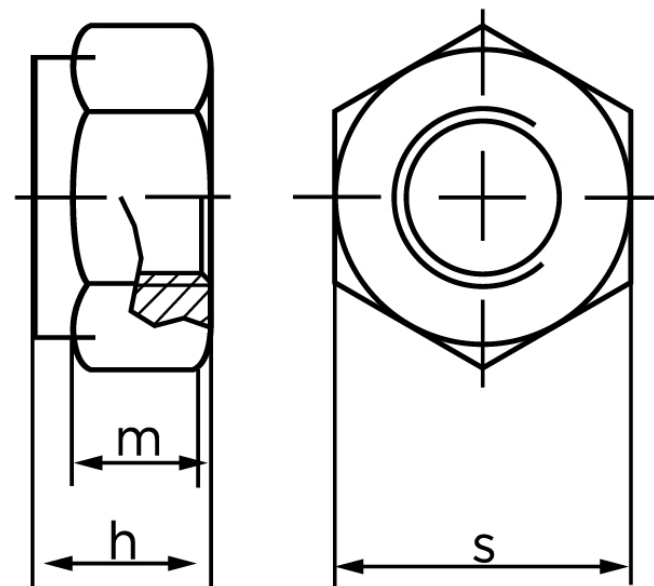

Låsemøtrik DIN 982 Elforzinket Stål Kl. 10 Med Non-Metalisk Indsats M10 (100 Stk)

SKU: 009821100100000

GTIN:

Norm	DIN 982
Dimensions	10
$h_{ISO/DIN}$	11.9/11.5
$m_{min.}$	8,04
$s_{ISO/DIN}$	16/17

Bemærk disse data er vejlede, og informationerne skal anses som vejledende, Bolte.dk stiller ingen garanti eller kan stilles til ansvar for overstående datatabel. Er du i tvivl så kontakt os på 75154999.