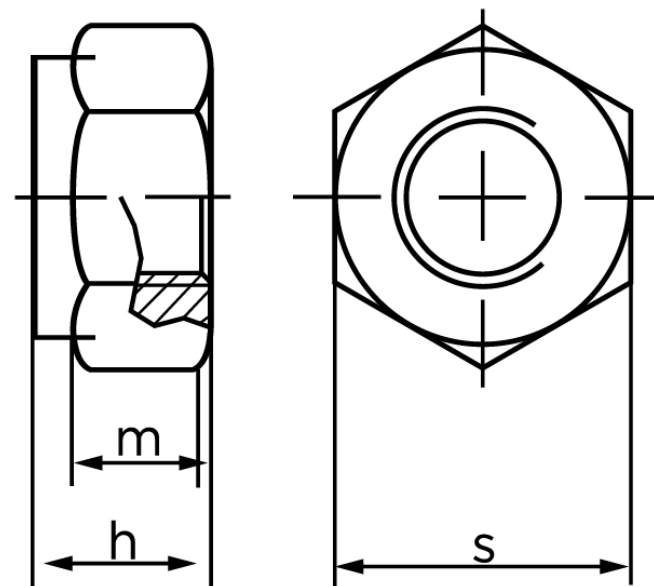

Låsemøtrik DIN 982 Elforzinket Stål Kl. 10 Med Non-Metalisk Indsats og Fingevind M10x1 (100 Stk)

SKU: 009821150100100

GTIN:

Norm	DIN 982
Dimensions	10
$h_{ISO/DIN}$	11.9/11.5
$m_{min.}$	8,04
$s_{ISO/DIN}$	16/17

Bemærk disse data er vejlede, og informationerne skal anses som vejledende, Bolte.dk stiller ingen garanti eller kan stilles til ansvar for overstående datatabel. Er du i tvivl så kontakt os på 75154999.

Vil du vide mere om dette produkt

Forespørg pris her