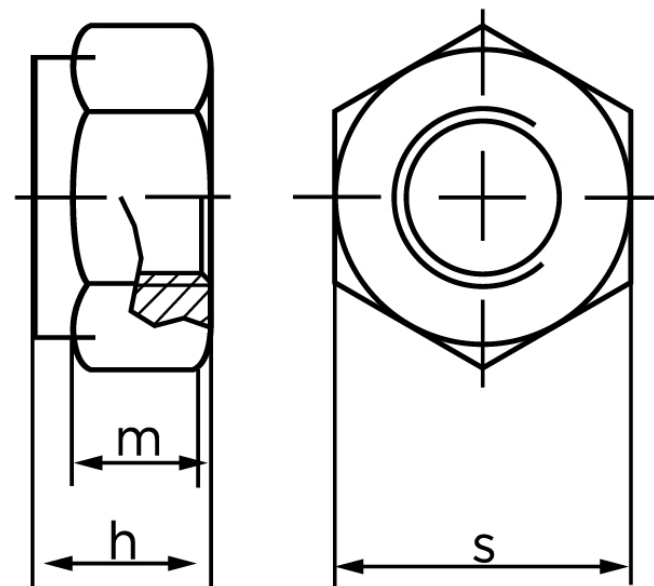

## Låsemøtrik DIN 982 Elforzinket Stål Kl. 8 Non-Metalisk Indsats M10 (100 Stk)

SKU: 009828109100000

GTIN:

Norm	DIN 982
Dimensions	10
$h_{ISO/DIN}$	11.9/11.5
$m_{min.}$	8,04
$s_{ISO/DIN}$	16/17

Bemærk disse data er vejlede, og informationerne skal anses som vejledende, Bolte.dk stiller ingen garanti eller kan stilles til ansvar for overstående datatabel. Er du i tvivl så kontakt os på 75154999.