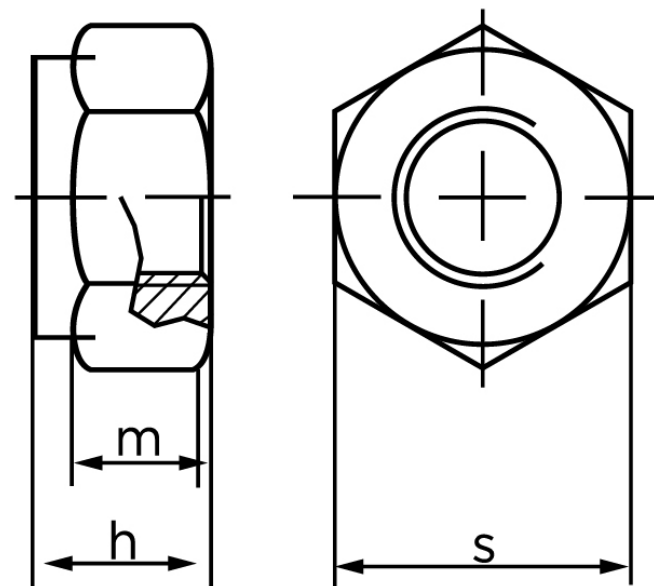

## Låsemøtrik DIN 982 Rustfri A2 Non-Metalisk Indsats M10 (500 Stk)

SKU: 009829200100000

GTIN:

Norm	DIN 982
Dimensions	10
$h_{ISO/DIN}$	11.9/11.5
$m_{min.}$	8,04
$s_{ISO/DIN}$	16/17

Bemærk disse data er vejlede, og informationerne skal anses som vejledende, Bolte.dk stiller ingen garanti eller kan stilles til ansvar for overstående datatabel. Er du i tvivl så kontakt os på 75154999.