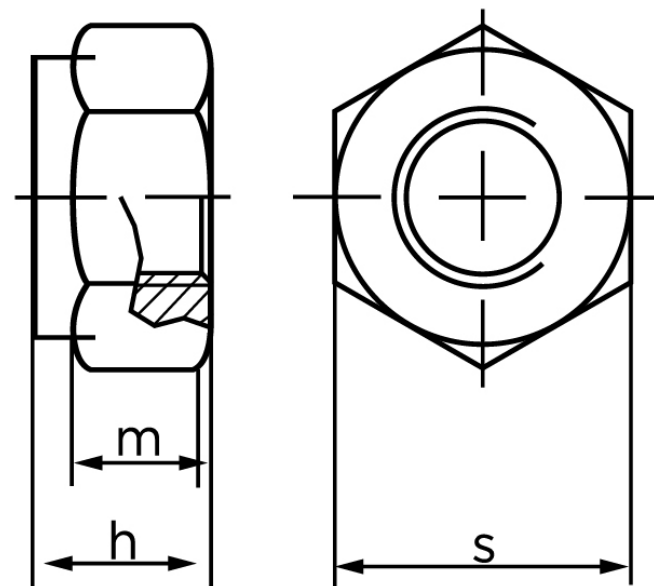

Låsemøtrik DIN 982 Elforzinket Stål Kl. 10 Med Non-Metalisk Indsats M12 (100 Stk)

SKU: 009821100120000

GTIN:

Norm	DIN 982
Dimensions	12
h_{ISO/DIN}	14.9/14
m_{min.}	10,37
s_{ISO/DIN}	18/19

Bemærk disse data er vejlede, og informationerne skal anses som vejledende, Bolte.dk stiller ingen garanti eller kan stilles til ansvar for overstående datatabel. Er du i tvivl så kontakt os på 75154999.

Vil du vide mere om dette produkt

Forespørg pris her