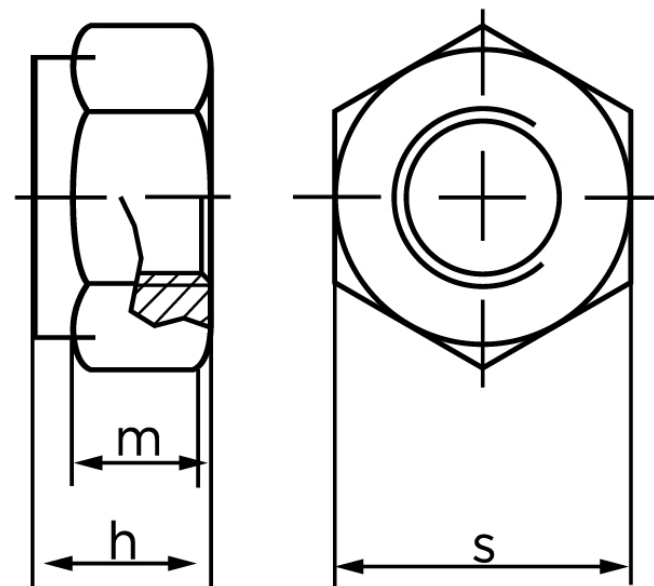

Låsemøtrik DIN 982 Elforzinket Stål Kl. 8 Non-Metalisk Indsats M12 (100 Stk)

SKU: 009828109120000

GTIN:

Norm	DIN 982
Dimensions	12
h _{ISO/DIN}	14.9/14
m _{min.}	10,37
s _{ISO/DIN}	18/19

Bemærk disse data er vejlede, og informationerne skal anses som vejledende, Bolte.dk stiller ingen garanti eller kan stilles til ansvar for overstående datatabel. Er du i tvivl så kontakt os på 75154999.