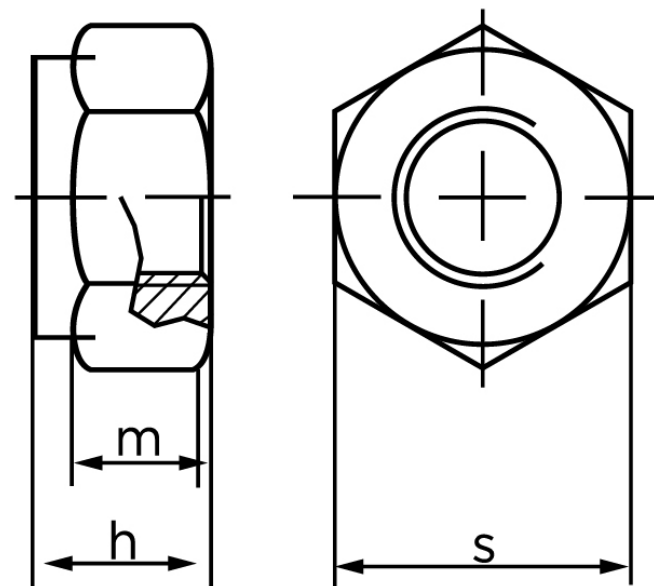

Låsemøtrik DIN 982 Rustfri A2 Non-Metalisk Indsats M12 (250 Stk)

SKU: 009829200120000

GTIN:

Norm	DIN 982
Dimensions	12
h _{ISO/DIN}	14.9/14
m _{min.}	10,37
s _{ISO/DIN}	18/19

Bemærk disse data er vejlede, og informationerne skal anses som vejledende, Bolte.dk stiller ingen garanti eller kan stilles til ansvar for overstående datatabel. Er du i tvivl så kontakt os på 75154999.