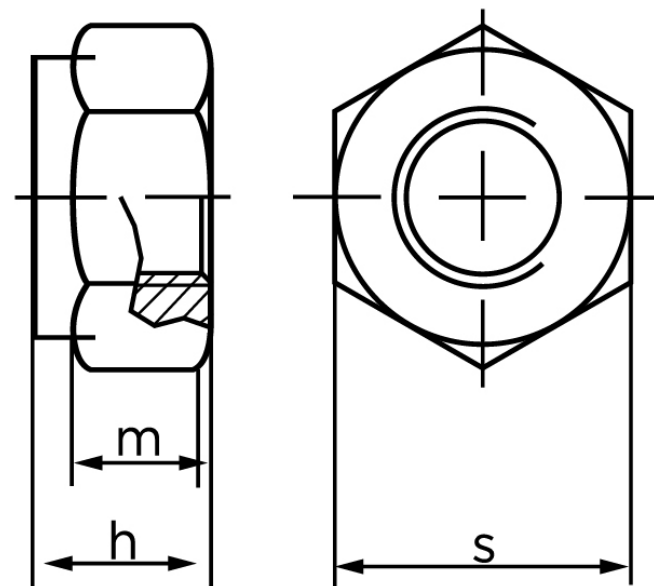

## Låsemøtrik DIN 982 Rustfri A2 Non-Metalisk Indsats M12 (50 Stk)

SKU: 009829209120000

GTIN:

Norm	DIN 982
Dimensions	12
h <sub>ISO/DIN</sub>	14.9/14
m <sub>min.</sub>	10,37
s <sub>ISO/DIN</sub>	18/19

Bemærk disse data er vejlede, og informationerne skal anses som vejledende, Bolte.dk stiller ingen garanti eller kan stilles til ansvar for overstående datatabel. Er du i tvivl så kontakt os på 75154999.