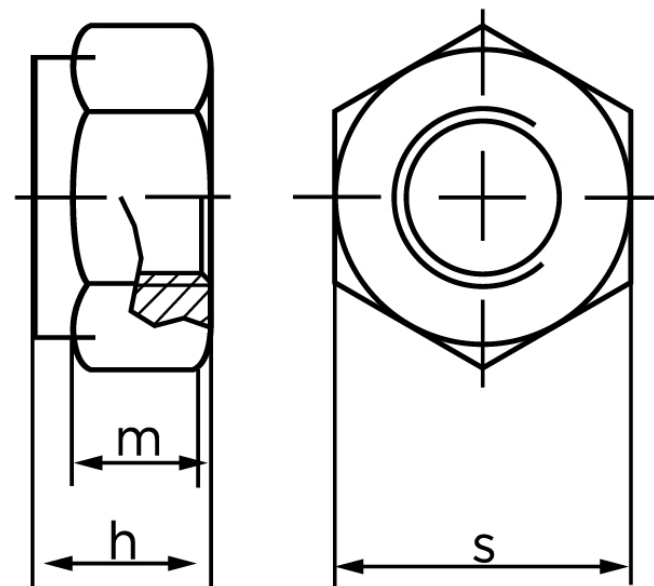

Låsemøtrik DIN 982 Elforzinket Stål Kl. 8 Non-Metalisk Indsats M14 (100 Stk)

SKU: 009828100140000

GTIN:

Norm	DIN 982
Dimensions	14
hISO/DIN	17/16
m _{min.}	12,1
sISO/DIN	21/22

Bemærk disse data er vejlede, og informationerne skal anses som vejledende, Bolte.dk stiller ingen garanti eller kan stilles til ansvar for overstående datatabel. Er du i tvivl så kontakt os på 75154999.