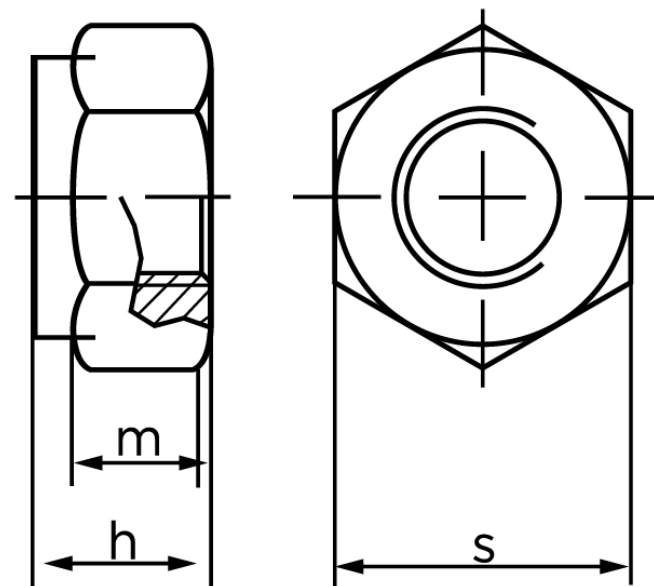

Låsemøtrik DIN 982 Elforzinket Stål Kl. 8 Non-Metalisk Indsats M16 (200 Stk)

SKU: 009828100160000

GTIN:

Norm	DIN 982
Dimensions	16
h _{ISO/DIN}	19.1/18
m _{min.}	14,1
s _{ISO/DIN}	24

Bemærk disse data er vejlede, og informationerne skal anses som vejledende, Bolte.dk stiller ingen garanti eller kan stilles til ansvar for overstående datatabel. Er du i tvivl så kontakt os på 75154999.