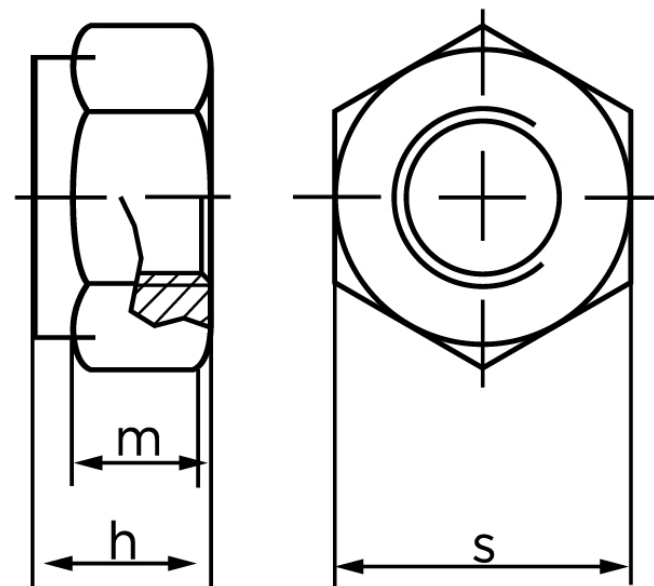

Låsemøtrik DIN 982 Elforzinket Stål Kl. 8 Non-Metalisk Indsats M16 (50 Stk)

SKU: 009828109160000

GTIN:

Norm	DIN 982
Dimensions	16
$h_{ISO/DIN}$	19.1/18
$m_{min.}$	14,1
$s_{ISO/DIN}$	24

Bemærk disse data er vejlede, og informationerne skal anses som vejledende, Bolte.dk stiller ingen garanti eller kan stilles til ansvar for overstående datatabel. Er du i tvivl så kontakt os på 75154999.