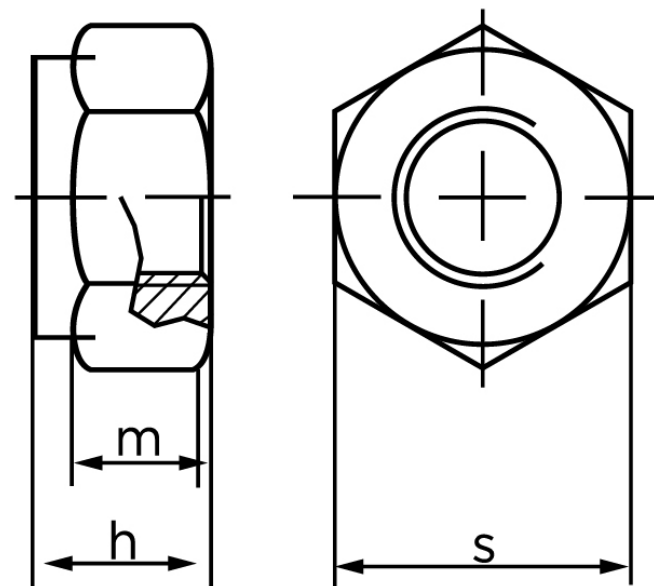

Låsemøtrik DIN 982 Rustfri A2 Non-Metalisk Indsats M16 (100 Stk)

SKU: 009829200160000

GTIN:

Norm	DIN 982
Dimensions	16
$h_{ISO/DIN}$	19.1/18
$m_{min.}$	14,1
$s_{ISO/DIN}$	24

Bemærk disse data er vejlede, og informationerne skal anses som vejledende, Bolte.dk stiller ingen garanti eller kan stilles til ansvar for overstående datatabel. Er du i tvivl så kontakt os på 75154999.