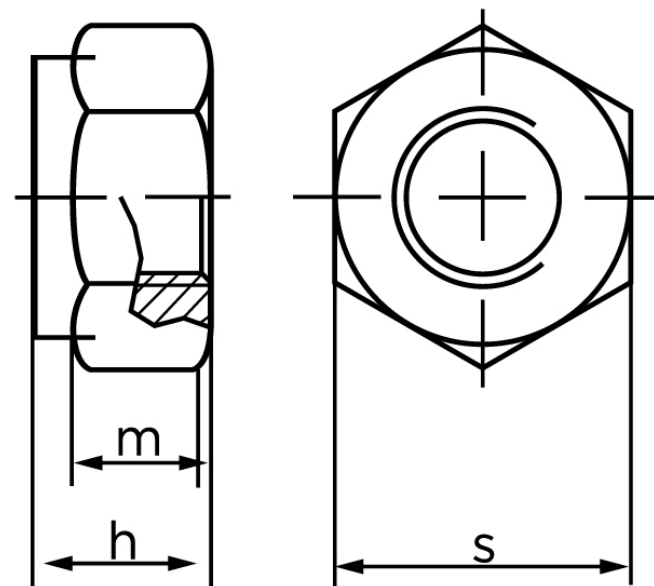

Låsemøtrik DIN 982 Rustfri A2 Non-Metalisk Indsats M16 (25 Stk)

SKU: 009829209160000

GTIN:

Norm	DIN 982
Dimensions	16
$h_{ISO/DIN}$	19.1/18
$m_{min.}$	14,1
$s_{ISO/DIN}$	24

Bemærk disse data er vejlede, og informationerne skal anses som vejledende, Bolte.dk stiller ingen garanti eller kan stilles til ansvar for overstående datatabel. Er du i tvivl så kontakt os på 75154999.