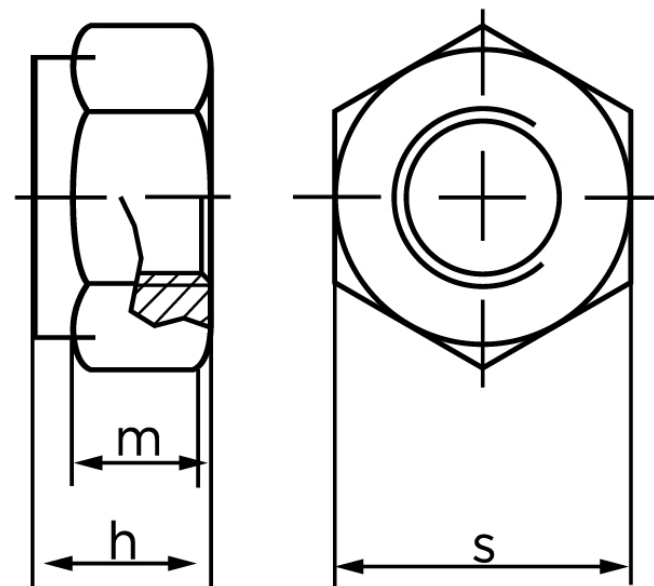

Låsemøtrik DIN 982 Elforzinket Stål Kl. 10 Med Non-Metalisk Indsats og Fingevind M24x2 (25 Stk)

SKU: 009821150240200

GTIN:

Norm	DIN 982
Dimensions	24
h_{ISO/DIN}	27.1/28
m_{min.}	20,2
s_{ISO/DIN}	36

Bemærk disse data er vejlede, og informationerne skal anses som vejledende, Bolte.dk stiller ingen garanti eller kan stilles til ansvar for overstående datatabel. Er du i tvivl så kontakt os på 75154999.

Vil du vide mere om dette produkt

Forespørg pris her