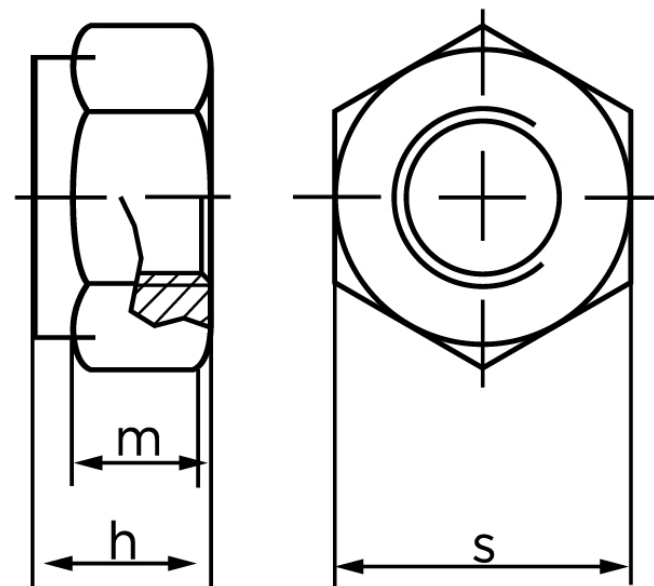

Låsemøtrik DIN 982 Elforzinket Stål Kl. 8 Non-Metalisk Indsats M24 (25 Stk)

SKU: 009828100240000

GTIN:

Norm	DIN 982
Dimensions	24
h _{ISO/DIN}	27.1/28
m _{min.}	20,2
s _{ISO/DIN}	36

Bemærk disse data er vejlede, og informationerne skal anses som vejledende, Bolte.dk stiller ingen garanti eller kan stilles til ansvar for overstående datatabel. Er du i tvivl så kontakt os på 75154999.