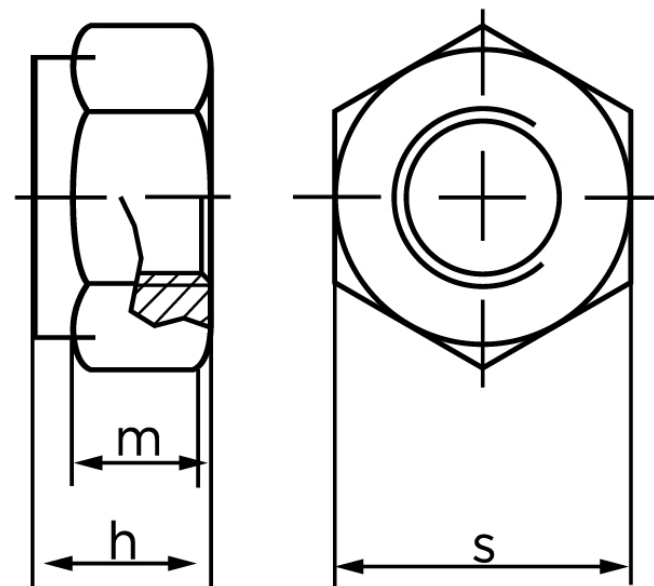

Låsemøtrik DIN 982 Rustfri-Syrefast A4 Non-Metalisk Indsats M24 (25 Stk)

SKU: 009829400240000

GTIN:

Norm	DIN 982
Dimensions	24
h _{ISO/DIN}	27.1/28
m _{min.}	20,2
s _{ISO/DIN}	36

Bemærk disse data er vejlede, og informationerne skal anses som vejledende, Bolte.dk stiller ingen garanti eller kan stilles til ansvar for overstående datatabel. Er du i tvivl så kontakt os på 75154999.