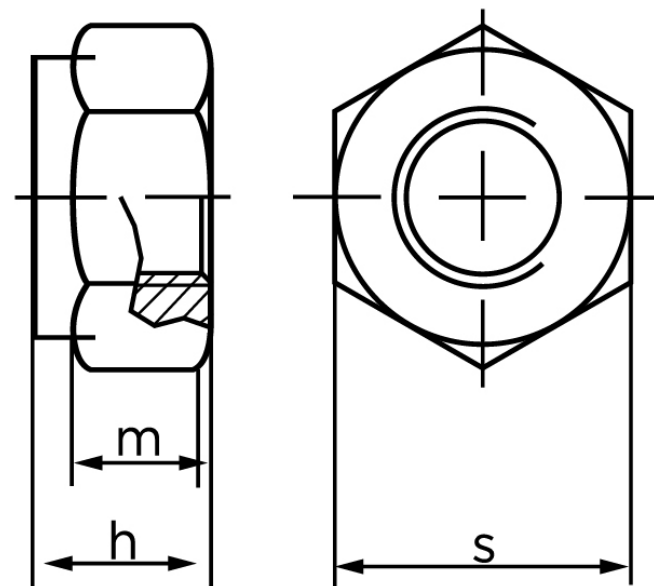

## Låsemøtrik DIN 982 Elforzinket Stål Kl. 6/8 Non-Metalisk Indsats M4 (1000 Stk)

SKU: 009828100040000

GTIN:

Norm	DIN 982
Dimensions	4
h <sub>ISO/DIN</sub>	6
m <sub>min.</sub>	2,9
s <sub>ISO/DIN</sub>	7

Bemærk disse data er vejlede, og informationerne skal anses som vejledende, Bolte.dk stiller ingen garanti eller kan stilles til ansvar for overstående datatabel. Er du i tvivl så kontakt os på 75154999.