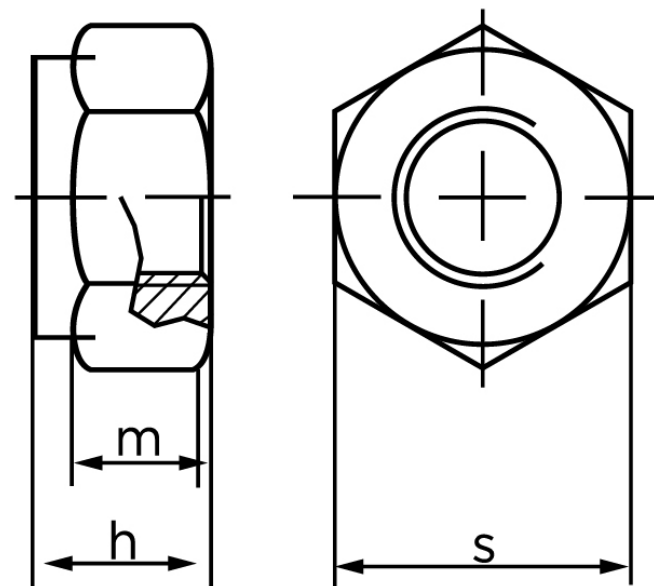

Låsemøtrik DIN 982 Elforzinket Stål Kl. 6/8 Non-Metalisk Indsats M4 (100 Stk)

SKU: 009828109040000

GTIN:

Norm	DIN 982
Dimensions	4
h _{ISO/DIN}	6
m _{min.}	2,9
s _{ISO/DIN}	7

Bemærk disse data er vejlede, og informationerne skal anses som vejledende, Bolte.dk stiller ingen garanti eller kan stilles til ansvar for overstående datatabel. Er du i tvivl så kontakt os på 75154999.