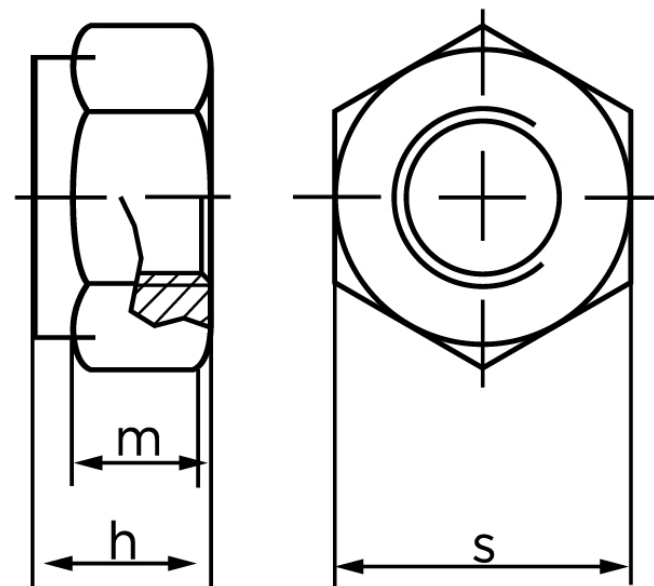

Låsemøtrik DIN 982 Rustfri A2 Non-Metalisk Indsats M5 (1000 Stk)

SKU: 009829200050000

GTIN:

Norm	DIN 982
Dimensions	5
$h_{ISO/DIN}$	6.8/6.3
$m_{min.}$	4,4
$s_{ISO/DIN}$	8

Bemærk disse data er vejlede, og informationerne skal anses som vejledende, Bolte.dk stiller ingen garanti eller kan stilles til ansvar for overstående datatabel. Er du i tvivl så kontakt os på 75154999.