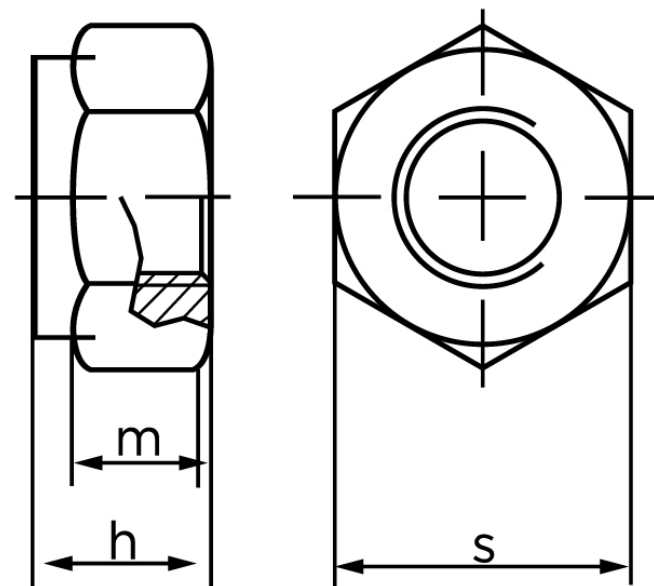

## Låsemøtrik DIN 982 Rustfri A2 Non-Metalisk Indsats M5 (100 Stk)

SKU: 009829209050000

GTIN:

Norm	DIN 982
Dimensions	5
$h_{ISO/DIN}$	6.8/6.3
$m_{min.}$	4,4
$s_{ISO/DIN}$	8

Bemærk disse data er vejlede, og informationerne skal anses som vejledende, Bolte.dk stiller ingen garanti eller kan stilles til ansvar for overstående datatabel. Er du i tvivl så kontakt os på 75154999.