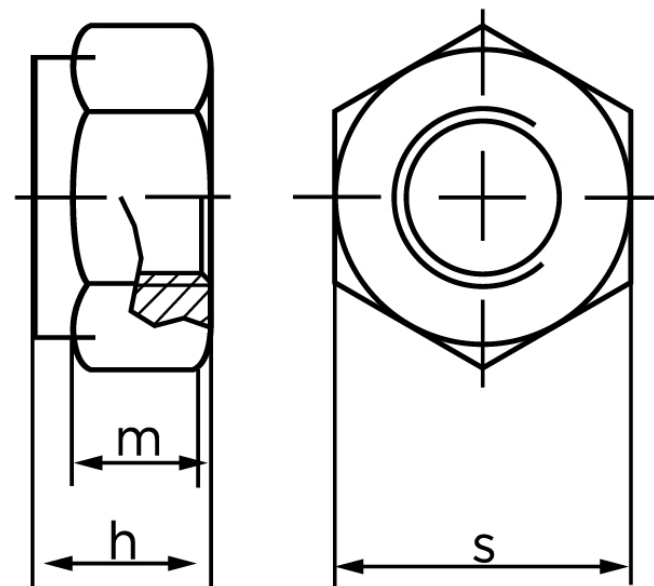

Låsemøtrik DIN 982 Elforzinket Stål Kl. 8 Non-Metalisk Indsats M6 (1000 Stk)

SKU: 009828100060000

GTIN:

Norm	DIN 982
Dimensions	6
$h_{ISO/DIN}$	8
$m_{min.}$	4,9
$s_{ISO/DIN}$	10

Bemærk disse data er vejlede, og informationerne skal anses som vejledende, Bolte.dk stiller ingen garanti eller kan stilles til ansvar for overstående datatabel. Er du i tvivl så kontakt os på 75154999.