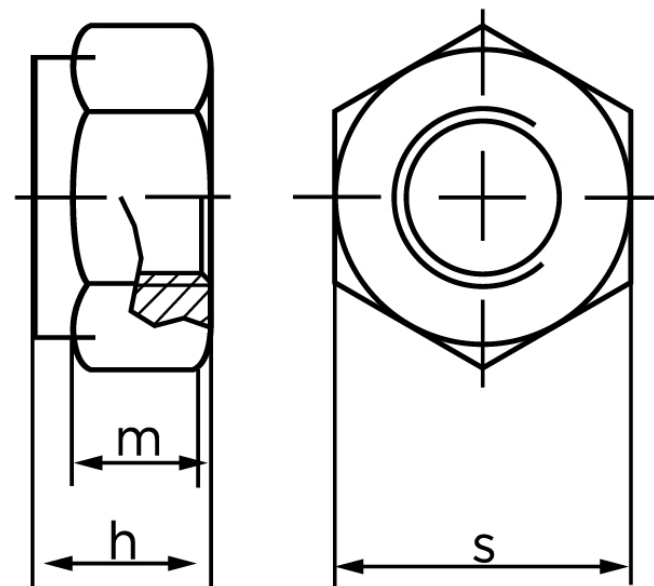

Låsemøtrik DIN 982 Rustfri A2 Non-Metalisk Indsats M6 (1000 Stk)

SKU: 009829200060000

GTIN:

Norm	DIN 982
Dimensions	6
$h_{ISO/DIN}$	8
$m_{min.}$	4,9
$s_{ISO/DIN}$	10

Bemærk disse data er vejlede, og informationerne skal anses som vejledende, Bolte.dk stiller ingen garanti eller kan stilles til ansvar for overstående datatabel. Er du i tvivl så kontakt os på 75154999.