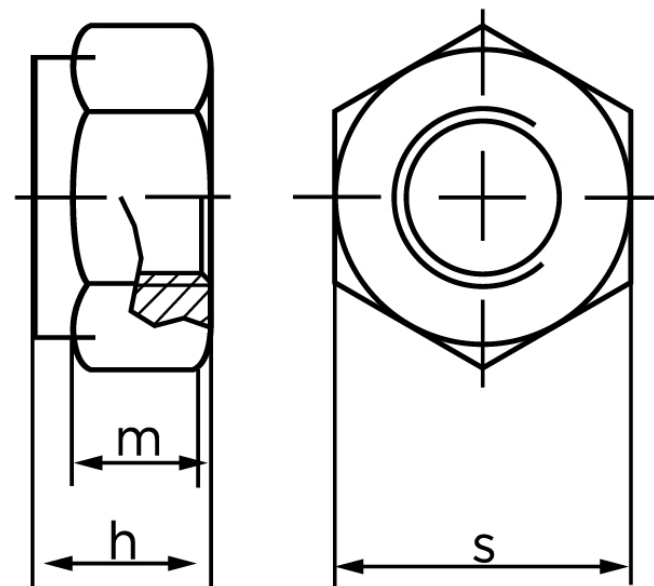

Låsemøtrik DIN 982 Rustfri A2 Non-Metalisk Indsats M6 (100 Stk)

SKU: 009829209060000

GTIN:

Norm	DIN 982
Dimensions	6
h _{ISO/DIN}	8
m _{min.}	4,9
s _{ISO/DIN}	10

Bemærk disse data er vejlede, og informationerne skal anses som vejledende, Bolte.dk stiller ingen garanti eller kan stilles til ansvar for overstående datatabel. Er du i tvivl så kontakt os på 75154999.