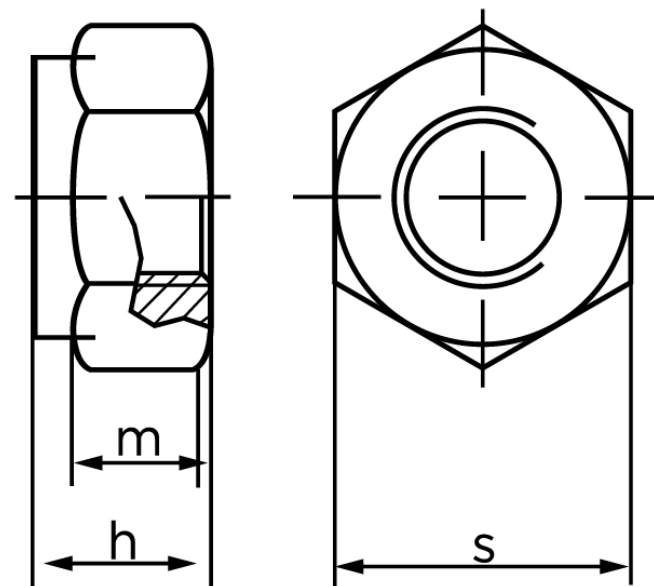

Låsemøtrik DIN 982 Rustfri-Syrefast A4 Non-Metalisk Indsats M6 (100 Stk)

SKU: 009829400060000

GTIN:

Norm	DIN 982
Dimensions	6
h _{ISO/DIN}	8
m _{min.}	4,9
s _{ISO/DIN}	10

Bemærk disse data er vejlede, og informationerne skal anses som vejledende, Bolte.dk stiller ingen garanti eller kan stilles til ansvar for overstående datatabel. Er du i tvivl så kontakt os på 75154999.