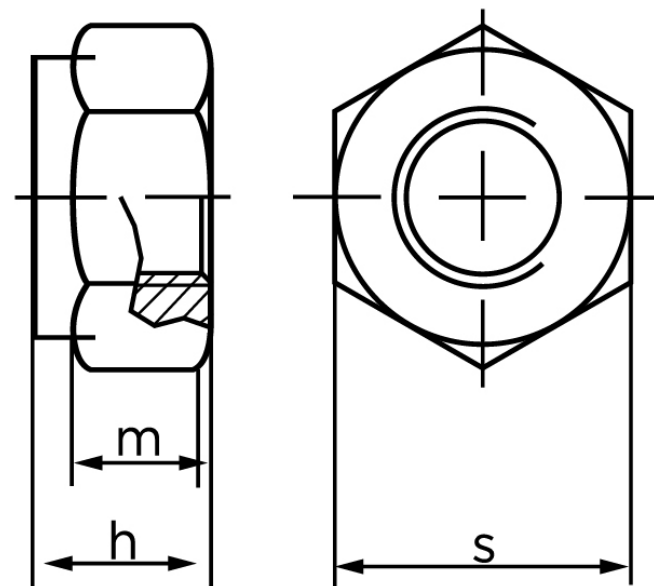

Låsemøtrik DIN 982 Elforzinket Stål Kl. 8 Non-Metalisk Indsats M8 (1000 Stk)

SKU: 009828100080000

GTIN:

Norm	DIN 982
Dimensions	8
$h_{ISO/DIN}$	9,5
$m_{min.}$	6,44
$s_{ISO/DIN}$	13

Bemærk disse data er vejlede, og informationerne skal anses som vejledende, Bolte.dk stiller ingen garanti eller kan stilles til ansvar for overstående datatabel. Er du i tvivl så kontakt os på 75154999.