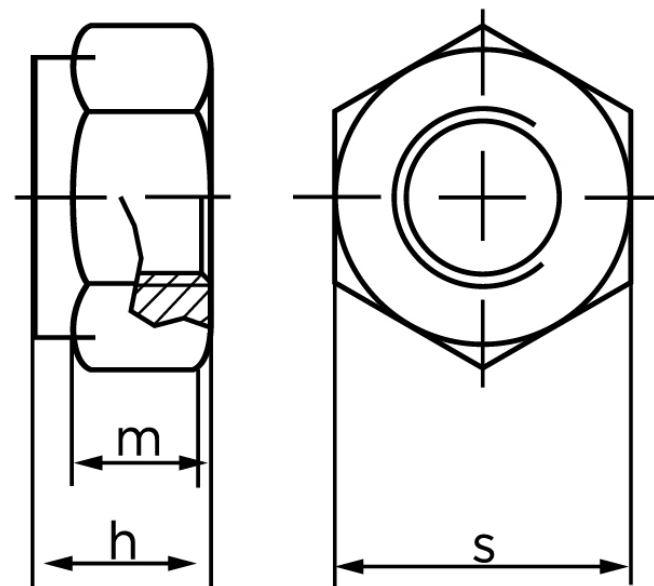

Låsemøtrik DIN 982 Elforzinket Stål Kl. 8 Non-Metalisk Indsats M8 (100 Stk)

SKU: 009828109080000

GTIN:

Norm	DIN 982
Dimensions	8
$h_{ISO/DIN}$	9,5
$m_{min.}$	6,44
$s_{ISO/DIN}$	13

Bemærk disse data er vejlede, og informationerne skal anses som vejledende, Bolte.dk stiller ingen garanti eller kan stilles til ansvar for overstående datatabel. Er du i tvivl så kontakt os på 75154999.