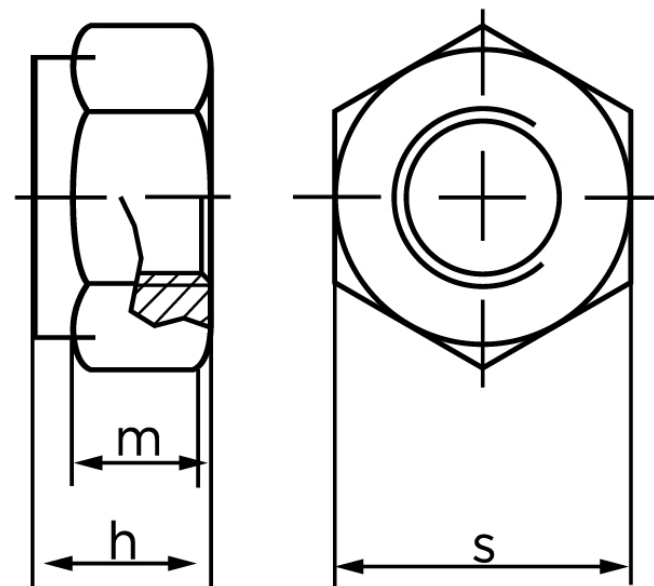

## Låsemøtrik DIN 982 Rustfri A2 Non-Metalisk Indsats M8 (500 Stk)

SKU: 009829200080000

GTIN:

Norm	DIN 982
Dimensions	8
$h_{ISO/DIN}$	9,5
$m_{min.}$	6,44
$s_{ISO/DIN}$	13

Bemærk disse data er vejlede, og informationerne skal anses som vejledende, Bolte.dk stiller ingen garanti eller kan stilles til ansvar for overstående datatabel. Er du i tvivl så kontakt os på 75154999.