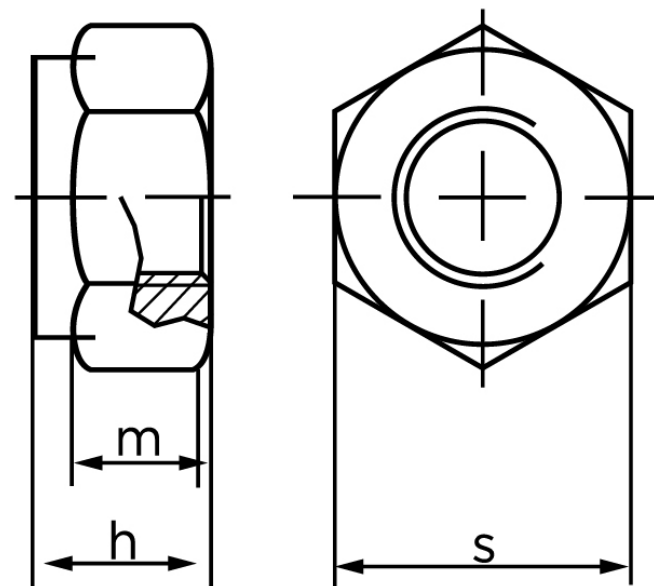

Låsemøtrik DIN 982 Rustfri A2 Non-Metalisk Indsats M8 (100 Stk)

SKU: 009829209080000

GTIN:

Norm	DIN 982
Dimensions	8
$h_{ISO/DIN}$	9,5
$m_{min.}$	6,44
$s_{ISO/DIN}$	13

Bemærk disse data er vejlede, og informationerne skal anses som vejledende, Bolte.dk stiller ingen garanti eller kan stilles til ansvar for overstående datatabel. Er du i tvivl så kontakt os på 75154999.