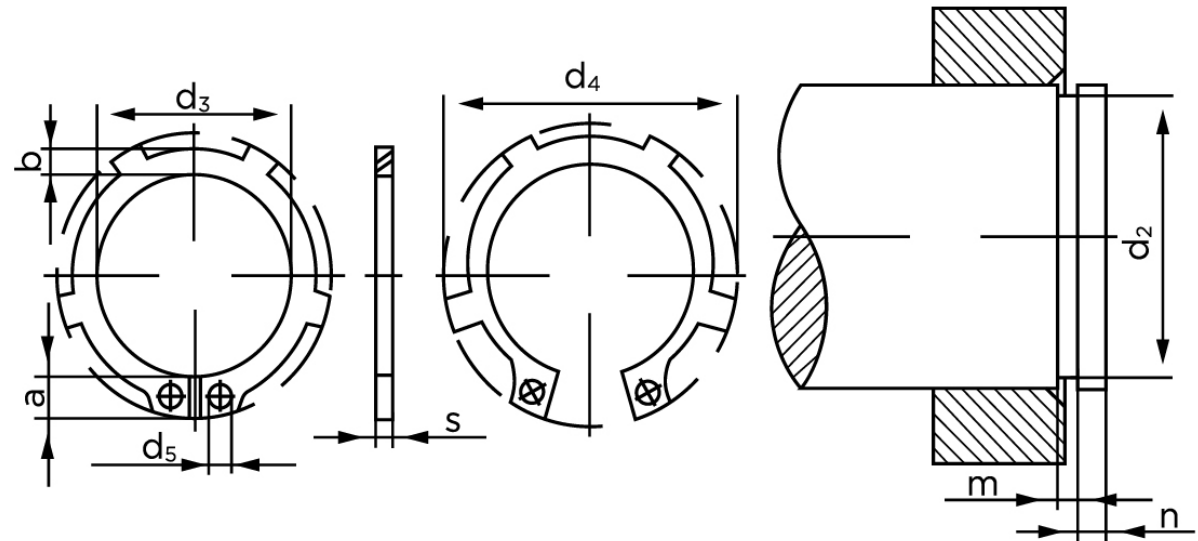

BOLTE.DK

KVALITETSSKRUER OG -BOLTE PÅ NETTET

Låsering DIN 983 Ubehandlet Fjederstål Til Aksler Ø25x1,2 (500 Stk)

SKU: 009830000250000

GTIN:

Norm	DIN 983
Dimensions	25
s	1,2
d₃	23,2
a	4,3
b	3
d₅	2
d₂	23,9
m	1,3
n	1,7
d₄	34
Bemærkning	nominal str = for skaftes Ø

Vil du vide mere om dette produkt

Forespørg pris her