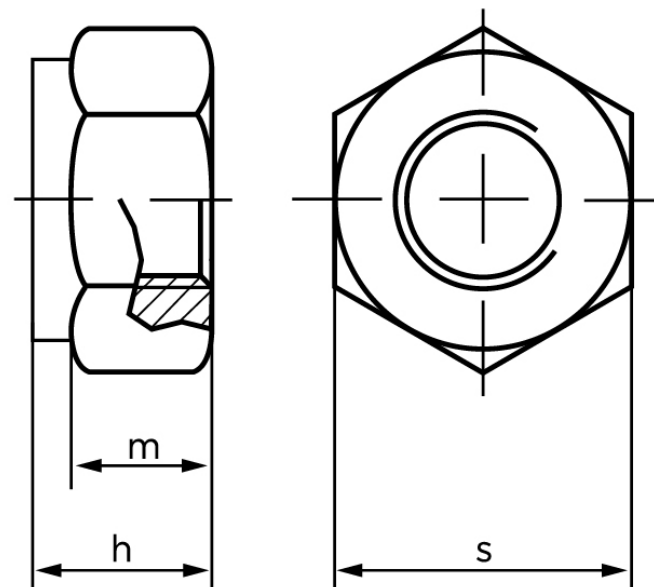

Låsemøtrik DIN 985 Elforzinket Stål Kl. 10 Med Non-Metalisk Indsats M10 (100 Stk)

SKU: 009851109100000

GTIN:

Norm	DIN 985
Dimensions	10
$h_{\max}$. ISO/DIN	5.6/10
$m_{\min}$. ISO/DIN	4.7/6.5
$s_{\text{ISO/DIN}}$	16/17

Bemærk disse data er vejlede, og informationerne skal anses som vejledende, Bolte.dk stiller ingen garanti eller kan stilles til ansvar for overstående datatabel. Er du i tvivl så kontakt os på 75154999.

Vil du vide mere om dette produkt

Forespørg pris her