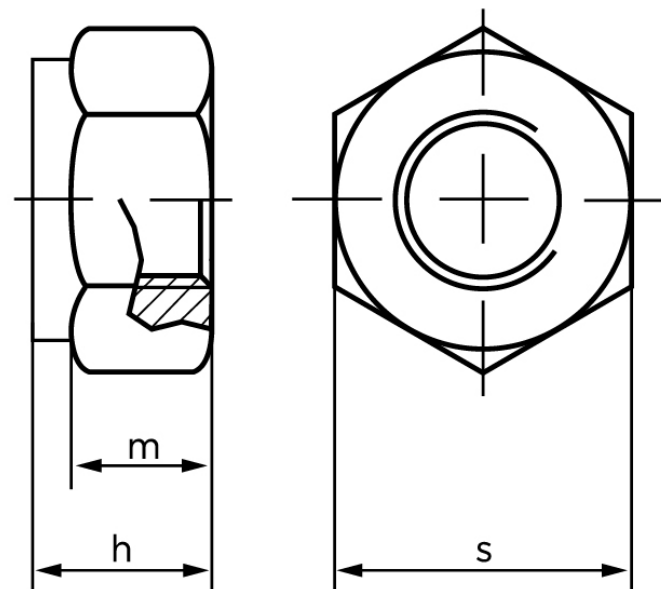

Låsemøtrik DIN 985 Elforzinket Stål Kl. 10 Med Non-Metalisk Indsats Og Fingevind M10x1,25 (100 Stk)

SKU: 009851150100125

GTIN:

Norm	DIN 985
Dimensions	10
$h_{\max}$. ISO/DIN	5.6/10
$m_{\min}$. ISO/DIN	4.7/6.5
$s_{\text{ISO/DIN}}$	16/17

Bemærk disse data er vejlede, og informationerne skal anses som vejledende, Bolte.dk stiller ingen garanti eller kan stilles til ansvar for overstående datatabel. Er du i tvivl så kontakt os på 75154999.

Vil du vide mere om dette produkt
Forespørg pris her