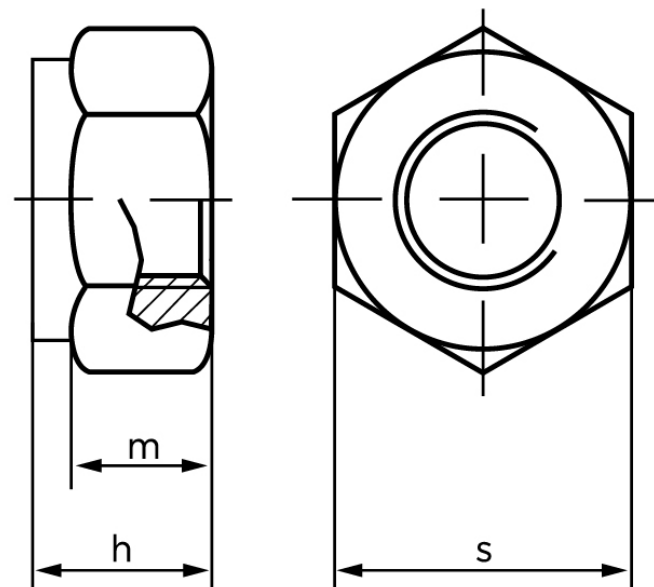

Låsemøtrik DIN 985 Elforzinket Stål Kl. 8 Med Non-Metalisk Indsats M10 (500 Stk)

SKU: 009858100100000

GTIN:

Norm	DIN 985
Dimensions	10
$h_{\max}$. ISO/DIN	5.6/10
$m_{\min}$. ISO/DIN	4.7/6.5
$s_{\text{ISO/DIN}}$	16/17

Bemærk disse data er vejlede, og informationerne skal anses som vejledende, Bolte.dk stiller ingen garanti eller kan stilles til ansvar for overstående datatabel. Er du i tvivl så kontakt os på 75154999.

Vil du vide mere om dette produkt

Forespørg pris her