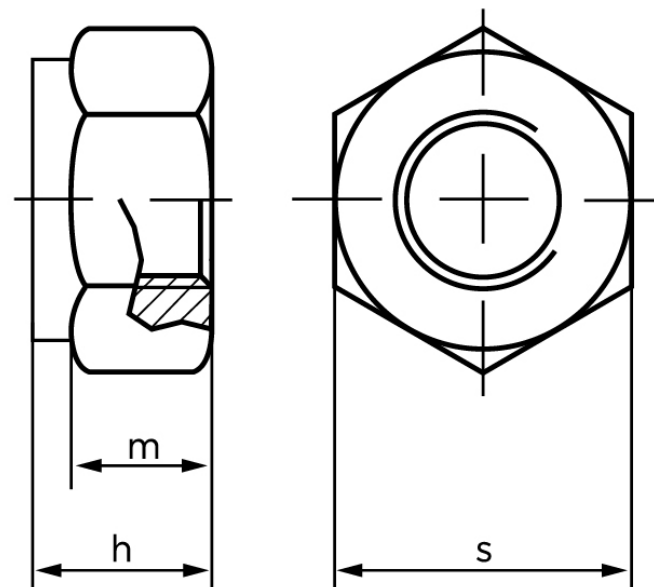

Låsemøtrik DIN 985 Elforzinket Stål Kl. 8 Med Non-Metalisk Indsats Og Fingevind M10x1 (100 Stk)

SKU: 009858159100100

GTIN:

Norm	DIN 985
Dimensions	10
$h_{\max}$. ISO/DIN	5.6/10
$m_{\min}$. ISO/DIN	4.7/6.5
$s_{\text{ISO/DIN}}$	16/17

Bemærk disse data er vejlede, og informationerne skal anses som vejledende, Bolte.dk stiller ingen garanti eller kan stilles til ansvar for overstående datatabel. Er du i tvivl så kontakt os på 75154999.

Vil du vide mere om dette produkt

Forespørg pris her