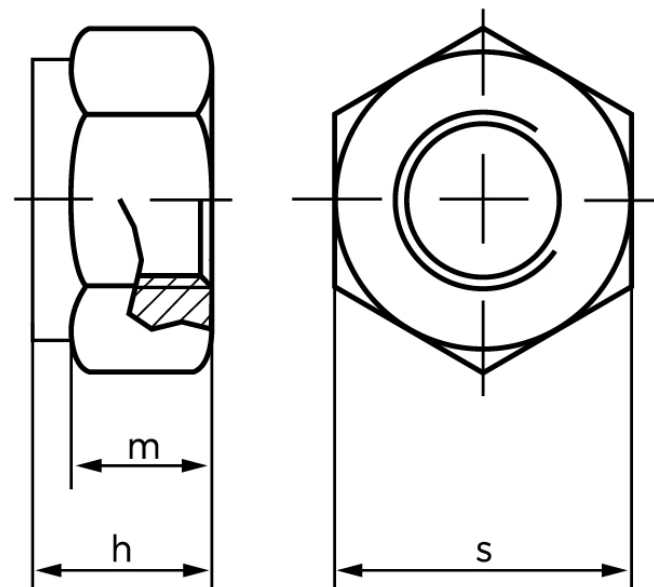

Låsemøtrik DIN 985 Rustfri A2 Med Non-Metalisk Indsats M10 (500 Stk)

SKU: 009859200100000

GTIN:

Norm	DIN 985
Dimensions	10
h_{\max} . ISO/DIN	5.6/10
m_{\min} . ISO/DIN	4.7/6.5
$s_{\text{ISO/DIN}}$	16/17

Bemærk disse data er vejlede, og informationerne skal anses som vejledende, Bolte.dk stiller ingen garanti eller kan stilles til ansvar for overstående datatabel. Er du i tvivl så kontakt os på 75154999.