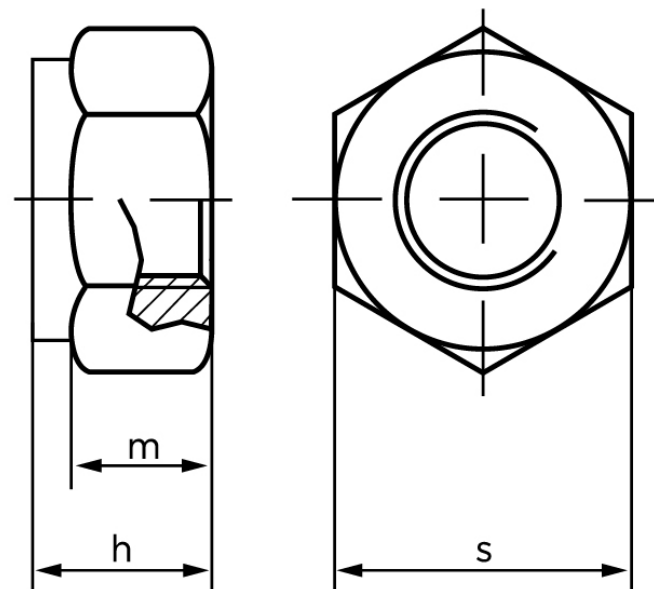

Låsemøtrik DIN 985 Rustfri-Syrefast A4 Med Non-Metalisk Indsats M10 (500 Stk)

SKU: 009859400100000

GTIN:

Norm	DIN 985
Dimensions	10
$h_{\max}$. ISO/DIN	5.6/10
$m_{\min}$. ISO/DIN	4.7/6.5
$s_{\text{ISO/DIN}}$	16/17

Bemærk disse data er vejlede, og informationerne skal anses som vejledende, Bolte.dk stiller ingen garanti eller kan stilles til ansvar for overstående datatabel. Er du i tvivl så kontakt os på 75154999.

Vil du vide mere om dette produkt
Forespørg pris her