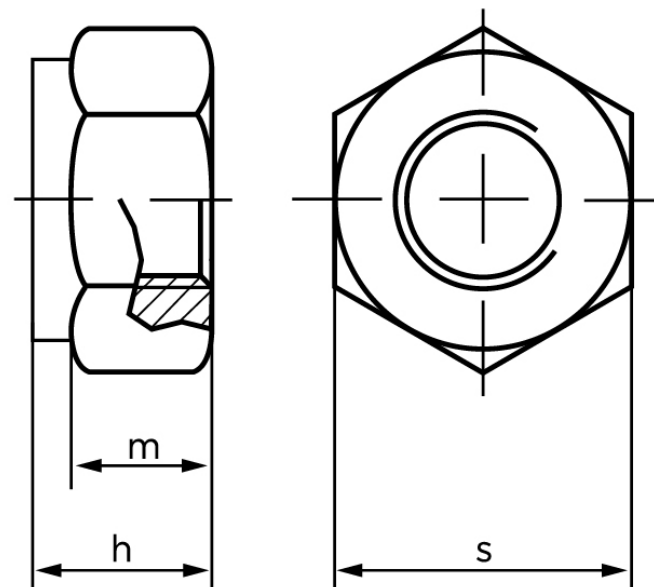

Låsemøtrik DIN 985 Rustfri-Syrefast A4 Med Non-Metalisk Indsats M10 (50 Stk)

SKU: 009859409100000

GTIN:

Norm	DIN 985
Dimensions	10
$h_{\max}$. ISO/DIN	5.6/10
$m_{\min}$. ISO/DIN	4.7/6.5
$s_{\text{ISO/DIN}}$	16/17

Bemærk disse data er vejlede, og informationerne skal anses som vejledende, Bolte.dk stiller ingen garanti eller kan stilles til ansvar for overstående datatabel. Er du i tvivl så kontakt os på 75154999.

Vil du vide mere om dette produkt
Forespørg pris her