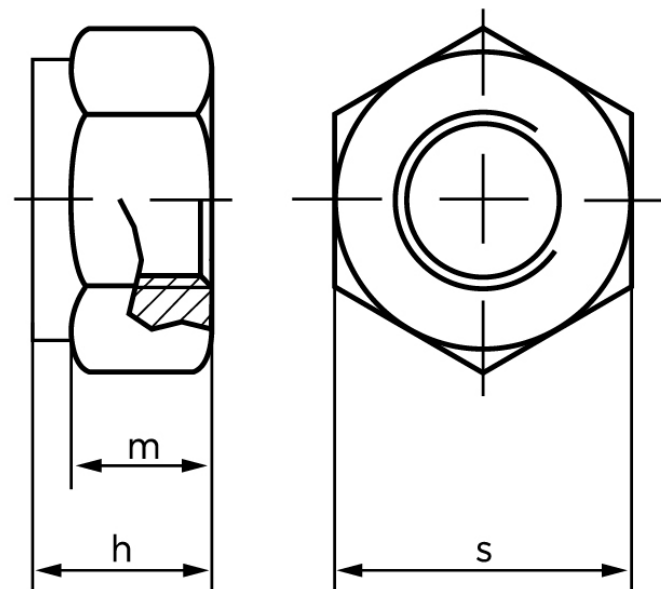

Låsemøtrik DIN 985 Elforzinket Stål Kl. 10 Med Non-Metalisk Indsats Og Fingevind M12x1 (100 Stk)

SKU: 009851150120100

GTIN:

Norm	DIN 985
Dimensions	12
$h_{\max}$. ISO/DIN	10.2/12
$m_{\min}$. ISO/DIN	5.7/8
$s_{\text{ISO/DIN}}$	18/19

Bemærk disse data er vejlede, og informationerne skal anses som vejledende, Bolte.dk stiller ingen garanti eller kan stilles til ansvar for overstående datatabel. Er du i tvivl så kontakt os på 75154999.

Vil du vide mere om dette produkt
Forespørg pris her